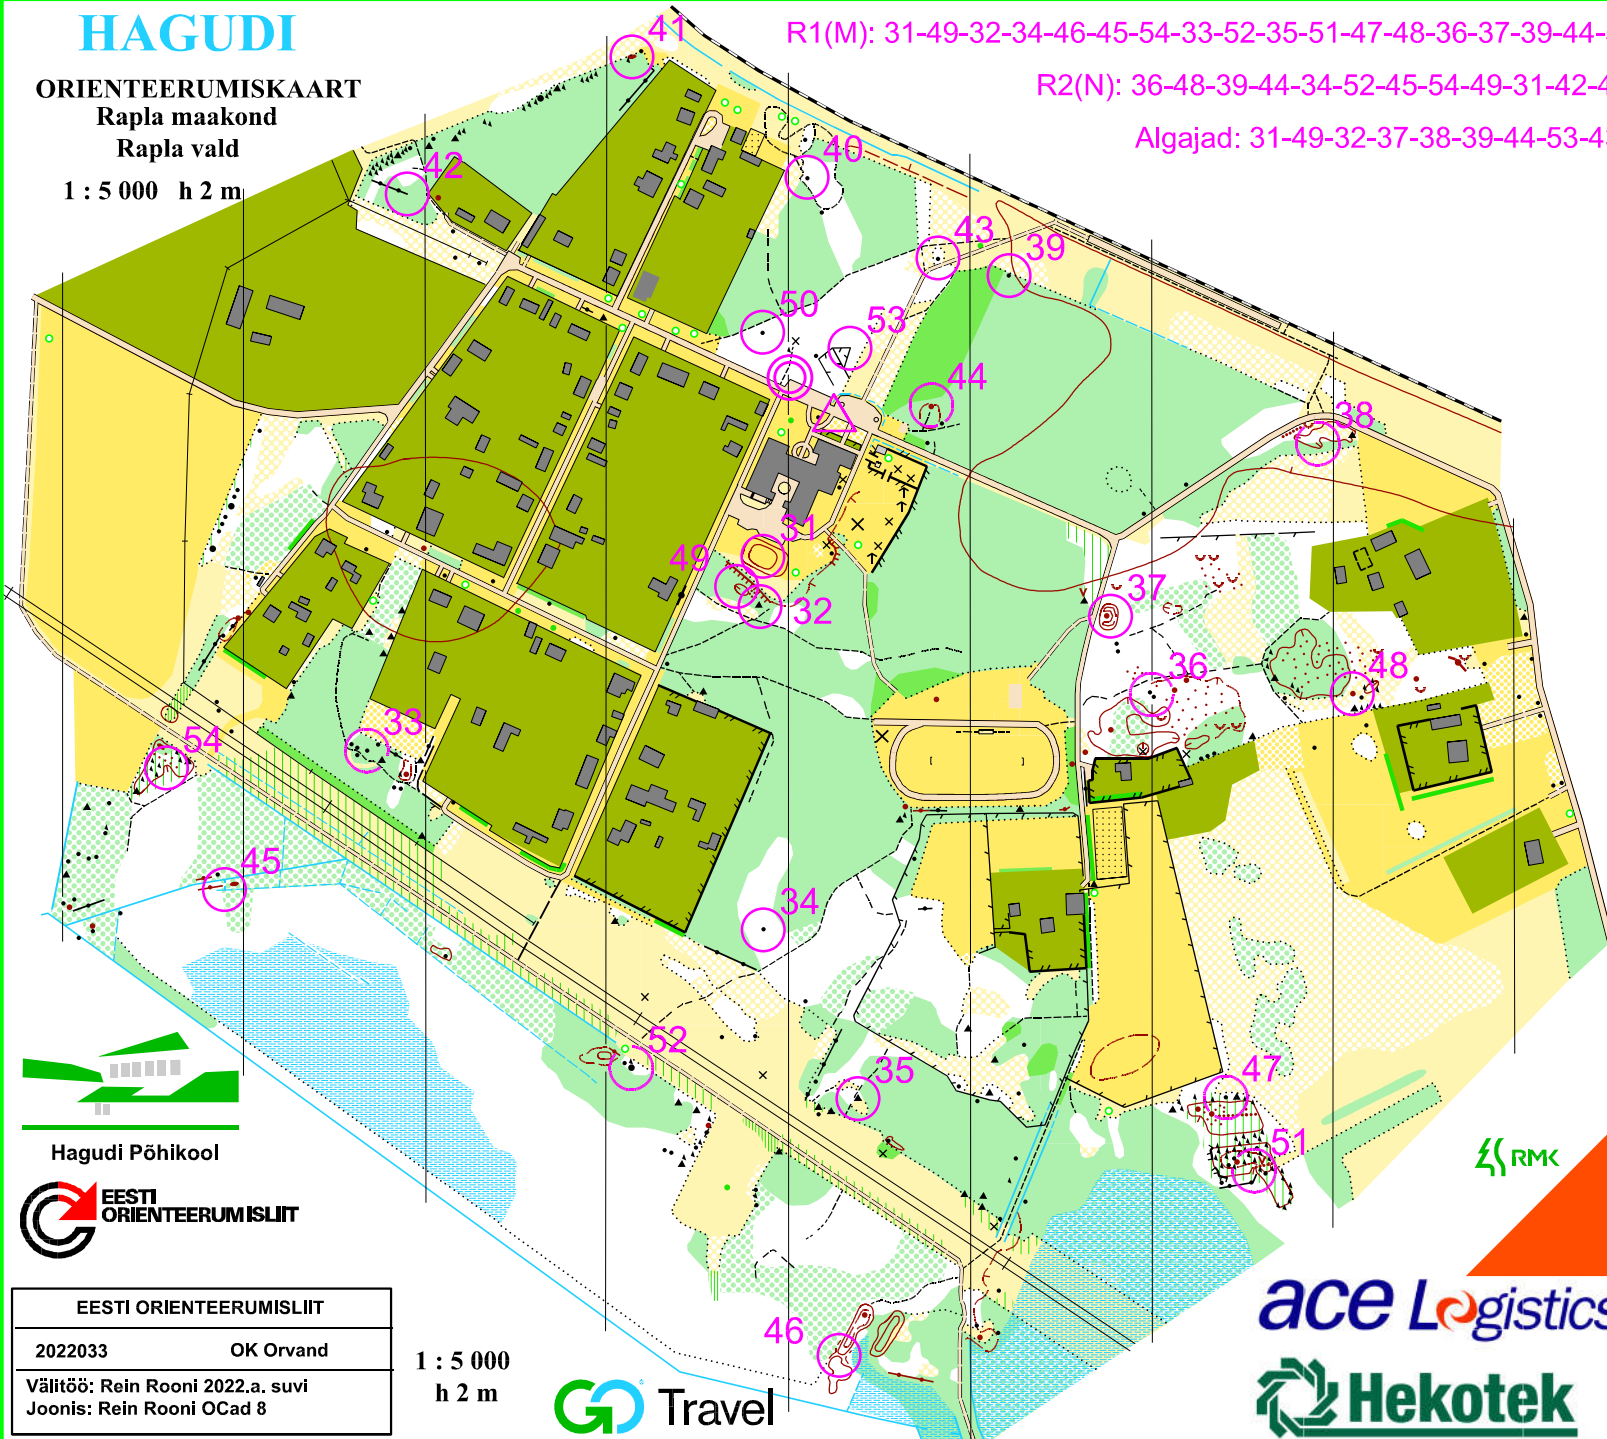

## ORIENTEERUMISKAART

Rapla maakond  
Rapla vald

1 : 5 000 h 2 m

R1(M): 31-49-32-34-46-45-54-33-52-35-51-47-48-36-37-39-44-53-43-42-41-40-50 (3,93 km / 23 KP)

R2(N): 36-48-39-44-34-52-45-54-49-31-42-41-53-43-40-50 (3,39 km / 16 KP)

Algajad: 31-49-32-37-38-39-44-53-43-40-41-42-50 (1,74 km / 13 KP)

Noortesportile annab hoogu

▶		⊙		⌒
31		○		⌒
32		▲		⊙
33		▲		⊙
34		▲		⊙
35		▲		⊙
36		▲ ▲		⊎
37		) (		
38		∩		
39		▲		⊙
40		▲		⊙
41		•		⊙
42		↗		⊎
43		▲		⊙
44		•		⊙
45	↓	SSSS	Y	
46		) (		
47		▲		⊙
48		•		⊙
49		⊙		⊙
50		▲		⊙
51		∩		
52		▲		⊙
53		↗		↗
54		∩		

Hagudi Põhikool

EESTI ORIENTEERUMISLIIT

2022033 OK Orvand

Välitöö: Rein Rooni 2022.a. suvi  
Joonis: Rein Rooni OCad 8

1 : 5 000  
h 2 m