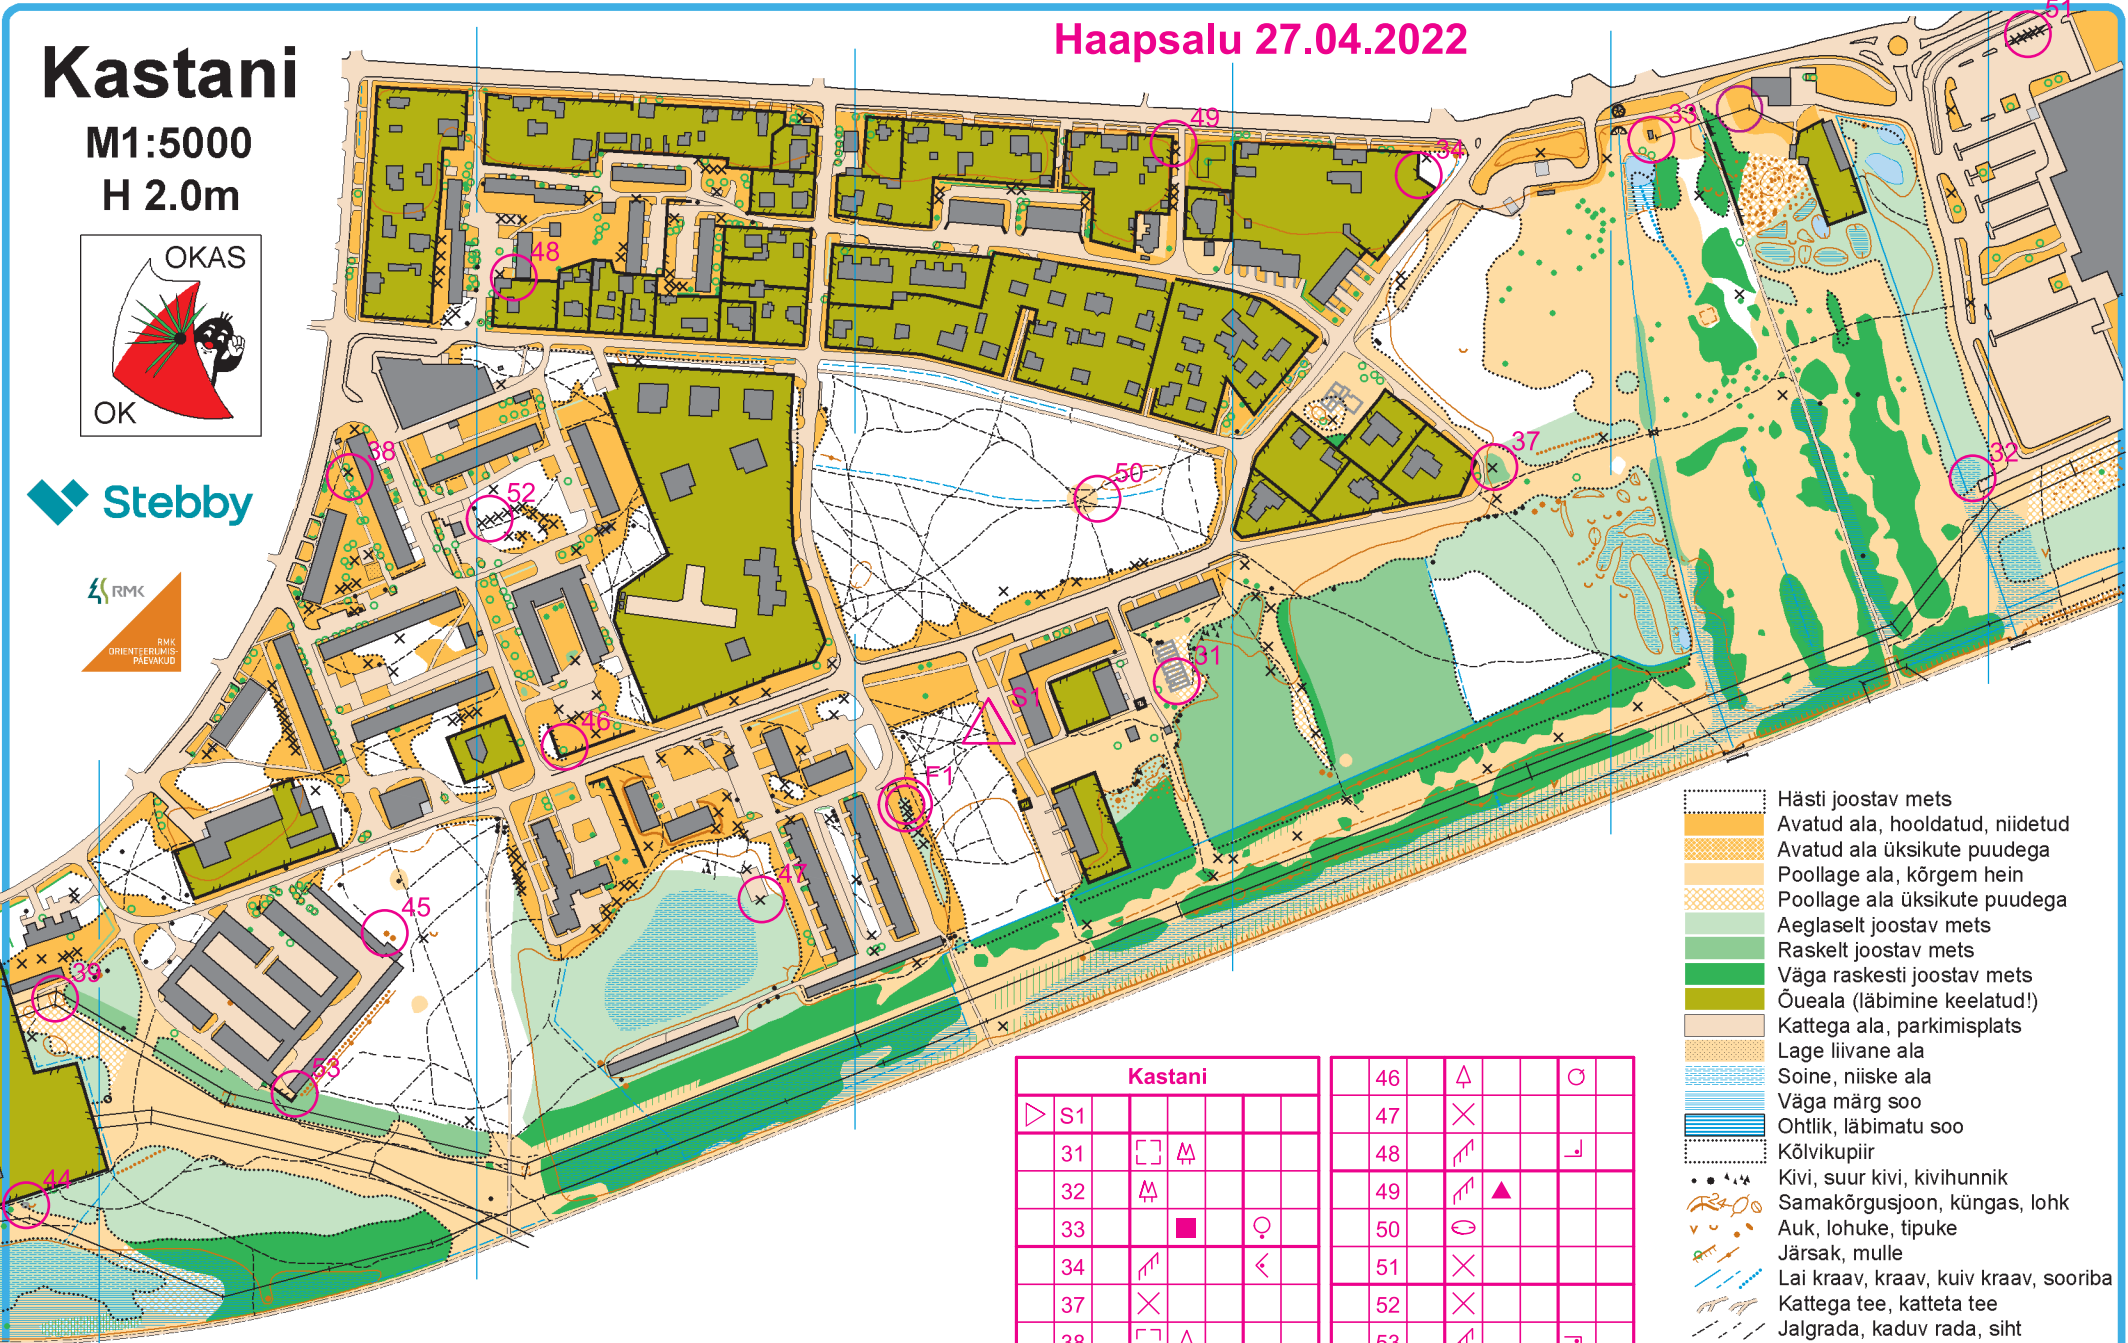

# Kastani

M1:5000  
H 2.0m

Stebby

Haapsalu 27.04.2022

- Hästi joostav mets
- Avatud ala, hooldatud, niidetud
- Avatud ala üksikute puudega
- Poollage ala, kõrgem hein
- Poollage ala üksikute puudega
- Aeglaselt joostav mets
- Raskelt joostav mets
- Väga raskelt joostav mets
- Õueala (läbimine keelatud!)
- Kattega ala, parkimisplats
- Lage liivane ala
- Soine, niiske ala
- Väga märg soo
- Ohtlik, läbimatu soo
- Kõlvikupiir
- Kivi, suur kivi, kivihunnik
- Samakõrgusjoon, kungas, lohk
- Auk, lohuke, tipuke
- Järsak, mulle
- Lai kraav, kraav, kuiv kraav, sooriba
- Katteta tee, katteta tee
- Jalgrada, kaduv rada, siht
- Aed, ületamatu aed
- Hoone, katusealune
- Puu, põõsas, hekk, puuderida
- Üksikobjekt, post
- Ületatav müür, ületamatu müür

Kastani								
				46	△			○
▷ S1				47	×			
31	□	△		48	↗			└
32	△			49	↗	▲		
33		■	♀	50	○			
34	↗		♂	51	×			
37	×			52	×			
38	□	△		53	↗			└
39	⊗							
44	□	△						
45	○	△						

2011077LK | EESTI ORIENTEERUMISLIIT  
OK OKAS  
Kaart: Peep Aedviir 2011  
Parandused 2022

All controls