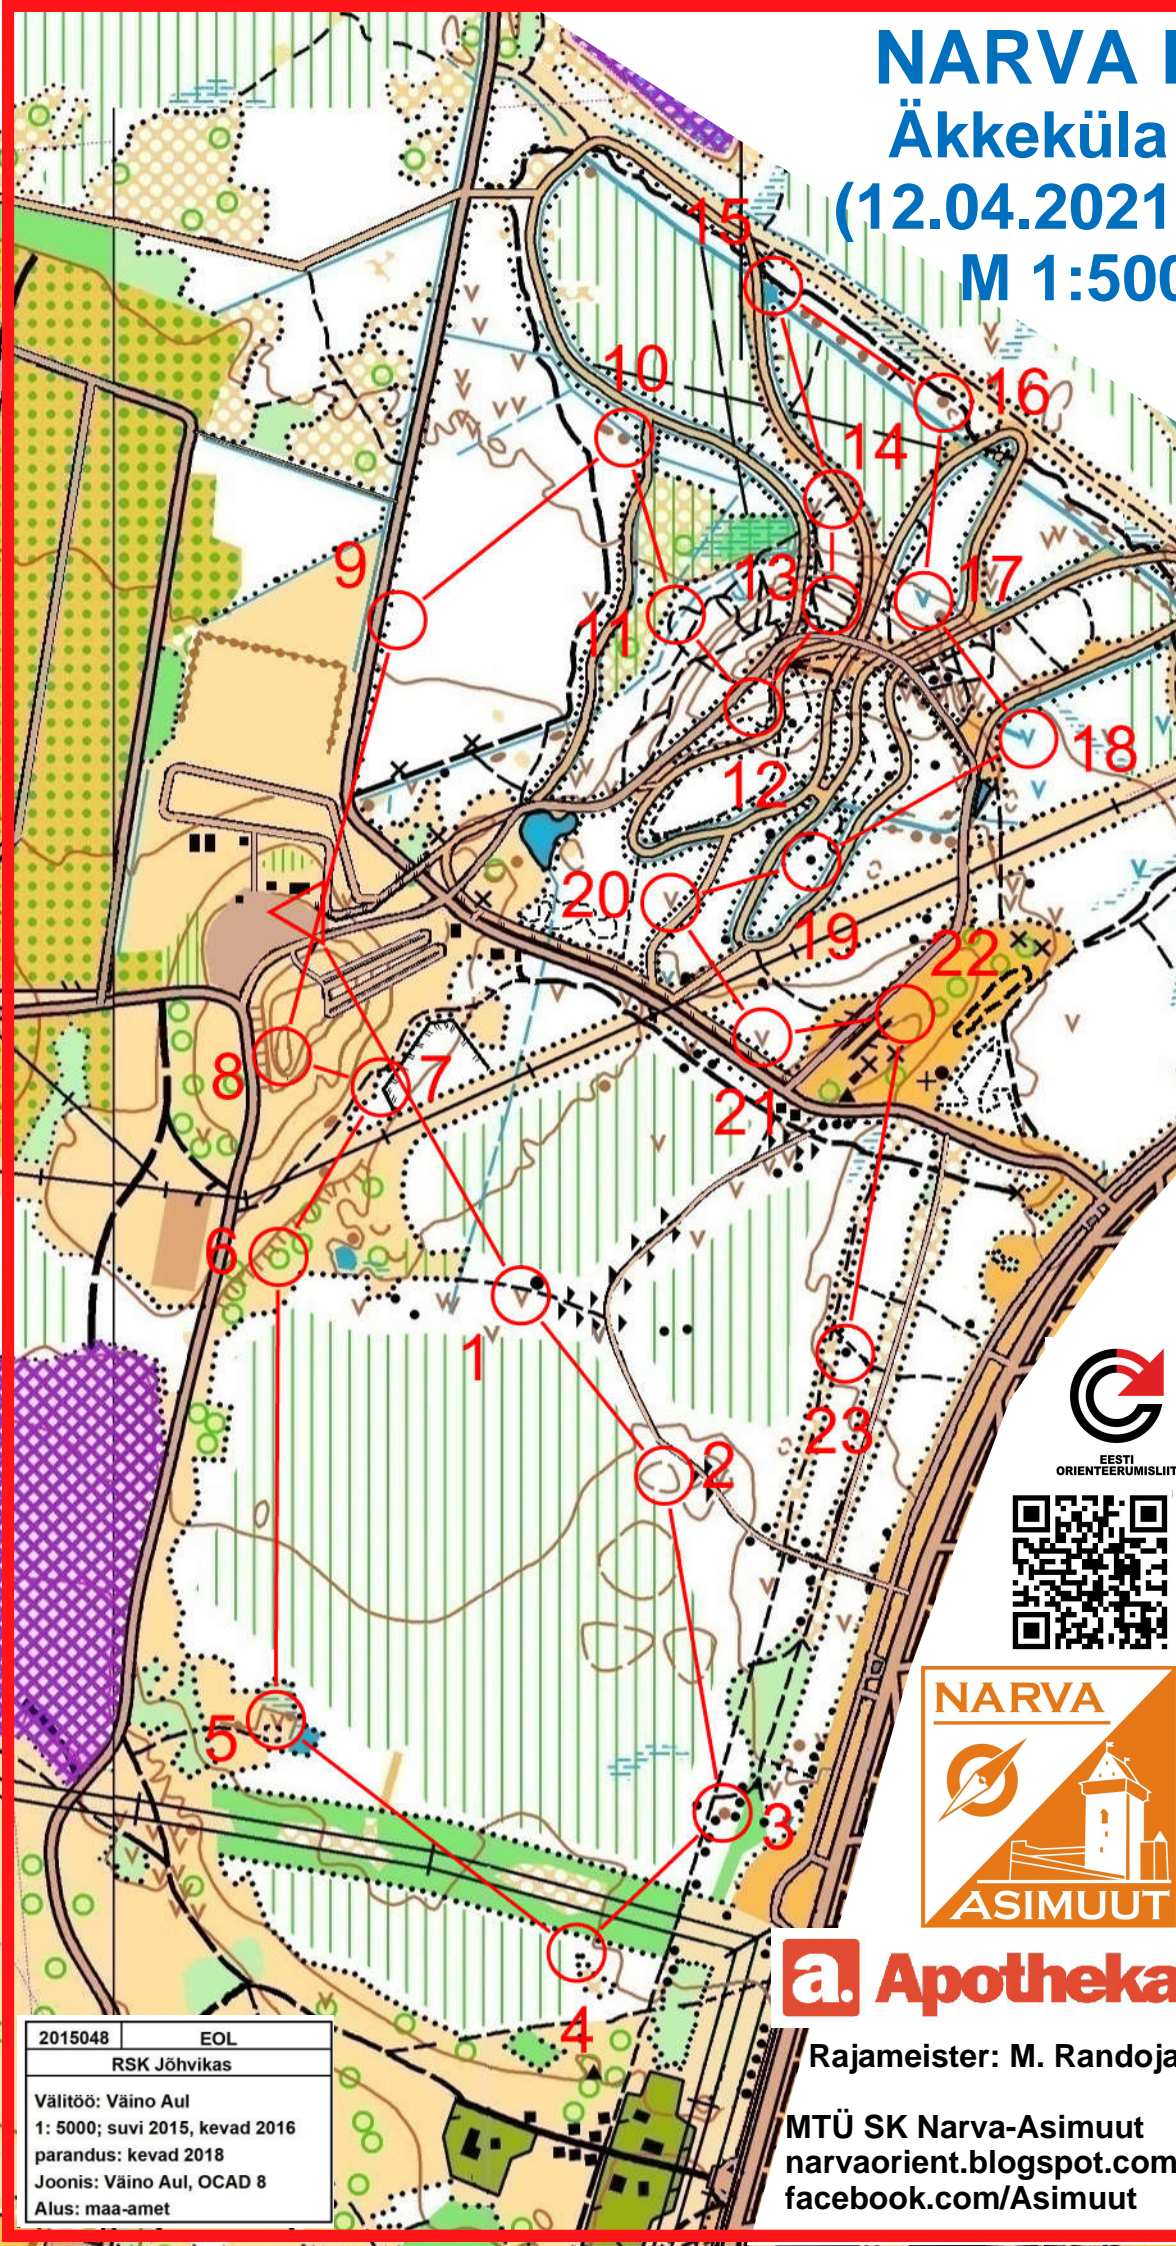

NARVA PÜSIRADA

Äkkeküla Ida-Virumaa

(12.04.2021 - 09.05.2021)

M 1:5000; h=2,5 m

RMK
ORIENTEERUMIS-
PÄEVAKUD

Rada	3,6 km		
▷			
1 31	√		
2 32	√		
3 33	●		
4 34	▷		F
5 35	□		
6 36	▲		
7 37	↗		T
8 38	X		
9 39	√		
10 40	●		
11 41	⚡		
12 42	∩		
13 43	∩		
14 44	↗		
15 45	●		
16 46	●		
17 47	√		
18 48	√		
19 49	▲		
20 50	√		
21 51	√		
22 52	X		
23 53	▲		

EESTI
ORIENTEERUMISLIIT

a. Apotheeka

Rajameister: M. Randoja

MTÜ SK Narva-Asimuu
narvaorient.blogspot.com
facebook.com/Asimuu

2015048 EOL
RSK Jõhvikas
Välitöö: Väino Aul
1: 5000; suvi 2015, kevad 2016
parandus: kevad 2018
Joonis: Väino Aul, OCAD 8
Alus: maa-amet